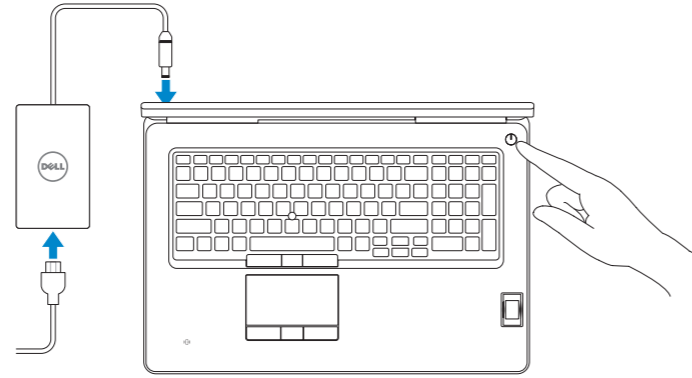

Precision 7720

Quick Start Guide

Guide d'information rapide
Guia de iniciação rápida
Hızlı Başlangıç Kılavuzu
دليل البدء السريع

1 Connect the power adapter and press the power button

Brancher l'adaptateur d'alimentation et appuyer sur le bouton d'alimentation
Ligar o transformador e premir o botão para ligar/desligar
Güç adaptörünü takip güç düğmesine basın
توصيل مهأى التيار والضغظ على زر التثغيل

2 Finish operating system setup

Terminer la configuration du système d'exploitation
Terminar a configuração do sistema operativo
İşletim sistemi kurulumunu tamamlama
إنهاء إعداد نظام التثغيل

Windows 10

Connect to your network